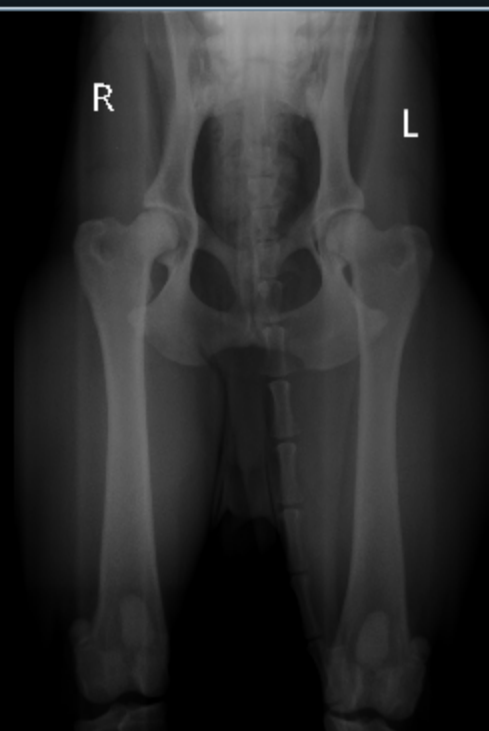

963008001156862 2019/02/21 M 1Y
ADONIS VARRUS DI FERRARESI

1
CLINICA MORADA DOS ANIMAIS
3DISC
2020/10/08
13:00:57
SE 1
IM 1

3992 x 2641
C 2048 W 4095
Z: 9%